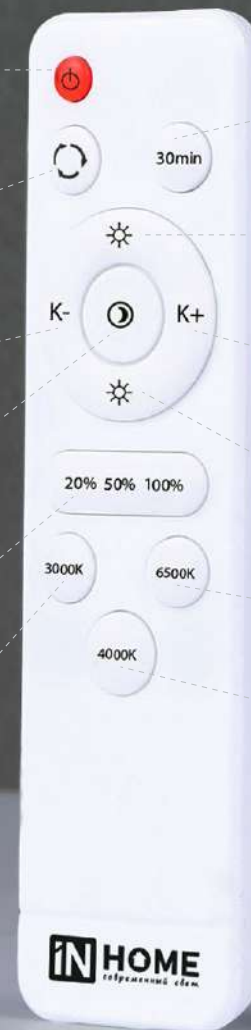

ELEGANT серия

диапазон входного напряжения	230В±10%
материал корпуса	МЕТАЛЛ
материал рассеивателя	АКРИЛ
способ монтажа	НАСТЕННО-ПОТОЛОЧНЫЙ
степень защиты	IP40
гарантия	2 ГОДА

**РАБОТАЕТ
ДАЖЕ В СЕТЯХ
С НЕСТАБИЛЬНЫМ
НАПРЯЖЕНИЕМ**

включение / выключение

переключение
цветовой температуры

плавное уменьшение
цветовой температуры

режим ночника

регулировка яркости
в процентном соотношении

теплый свет (3 000К)

таймер отключения
30 минут

плавное увеличение
яркости

плавное увеличение
цветовой температуры

плавное уменьшение
яркости

холодный свет (6 500К)

белый свет (4 000К)

Особая технология производства VISION CARE обеспечивает ровный без пульсации свет, сохраняя безопасность вашего зрения.