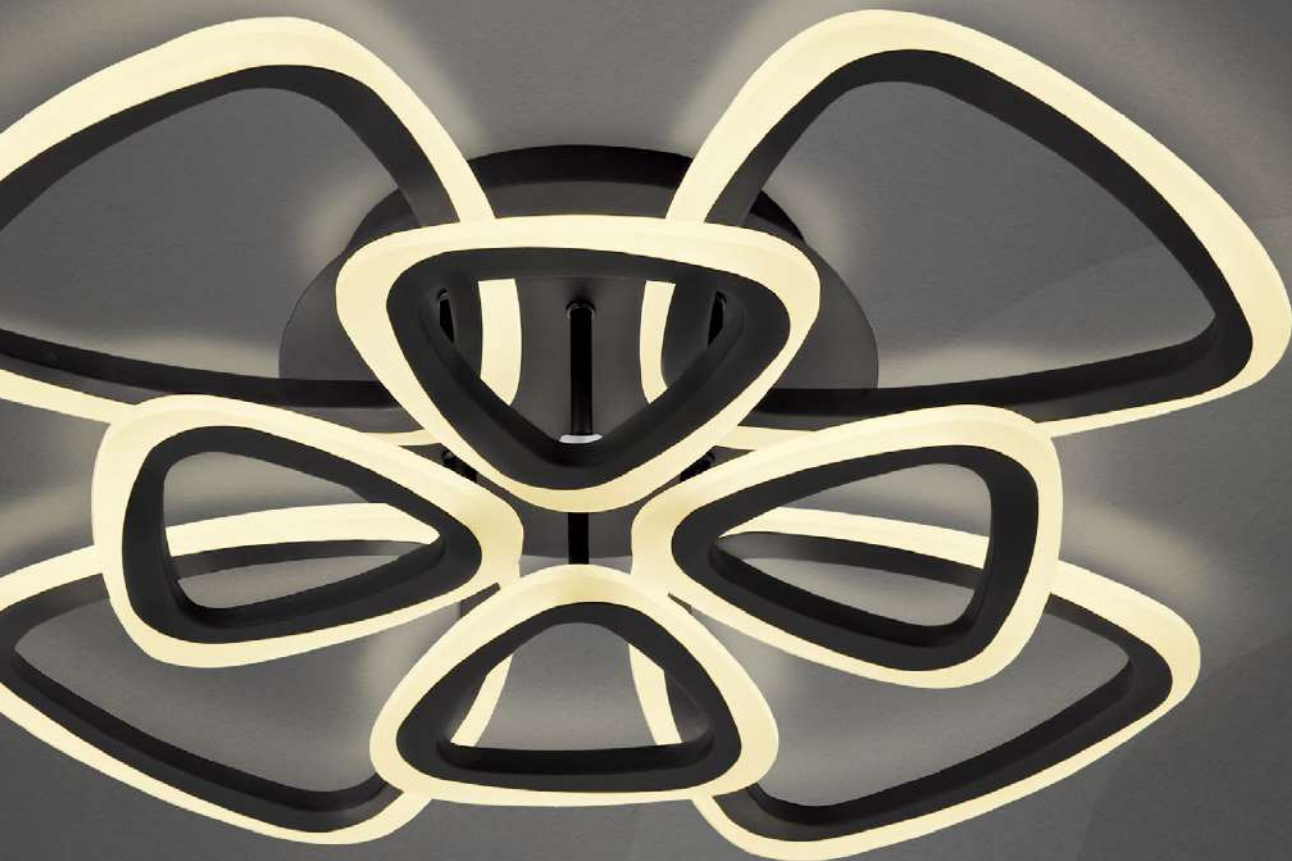

SANSA

ПУЛЬТ УПРАВЛЕНИЯ
В КОМПЛЕКТЕ

ФУНКЦИЯ
НОЧНИКА

СМЕНА ЦВЕТОВОЙ
ТЕМПЕРАТУРЫ

ПОТРЕБЛЯЕМАЯ
МОЩНОСТЬ **120Вт**

СВЕТОВОЙ
ПОТОК **8 400лм**

ЦВЕТОВАЯ
ТЕМПЕРАТУРА **3 000 – 6 500К**