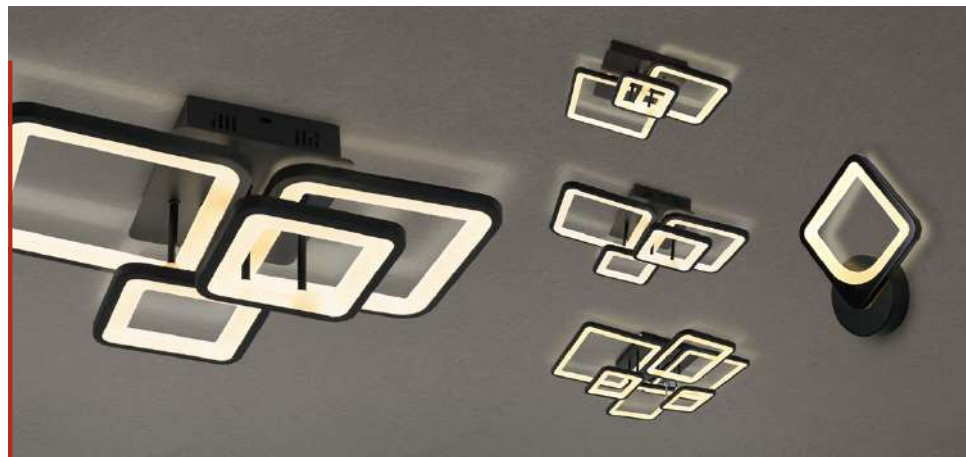

10-13 стр.

ARISTO