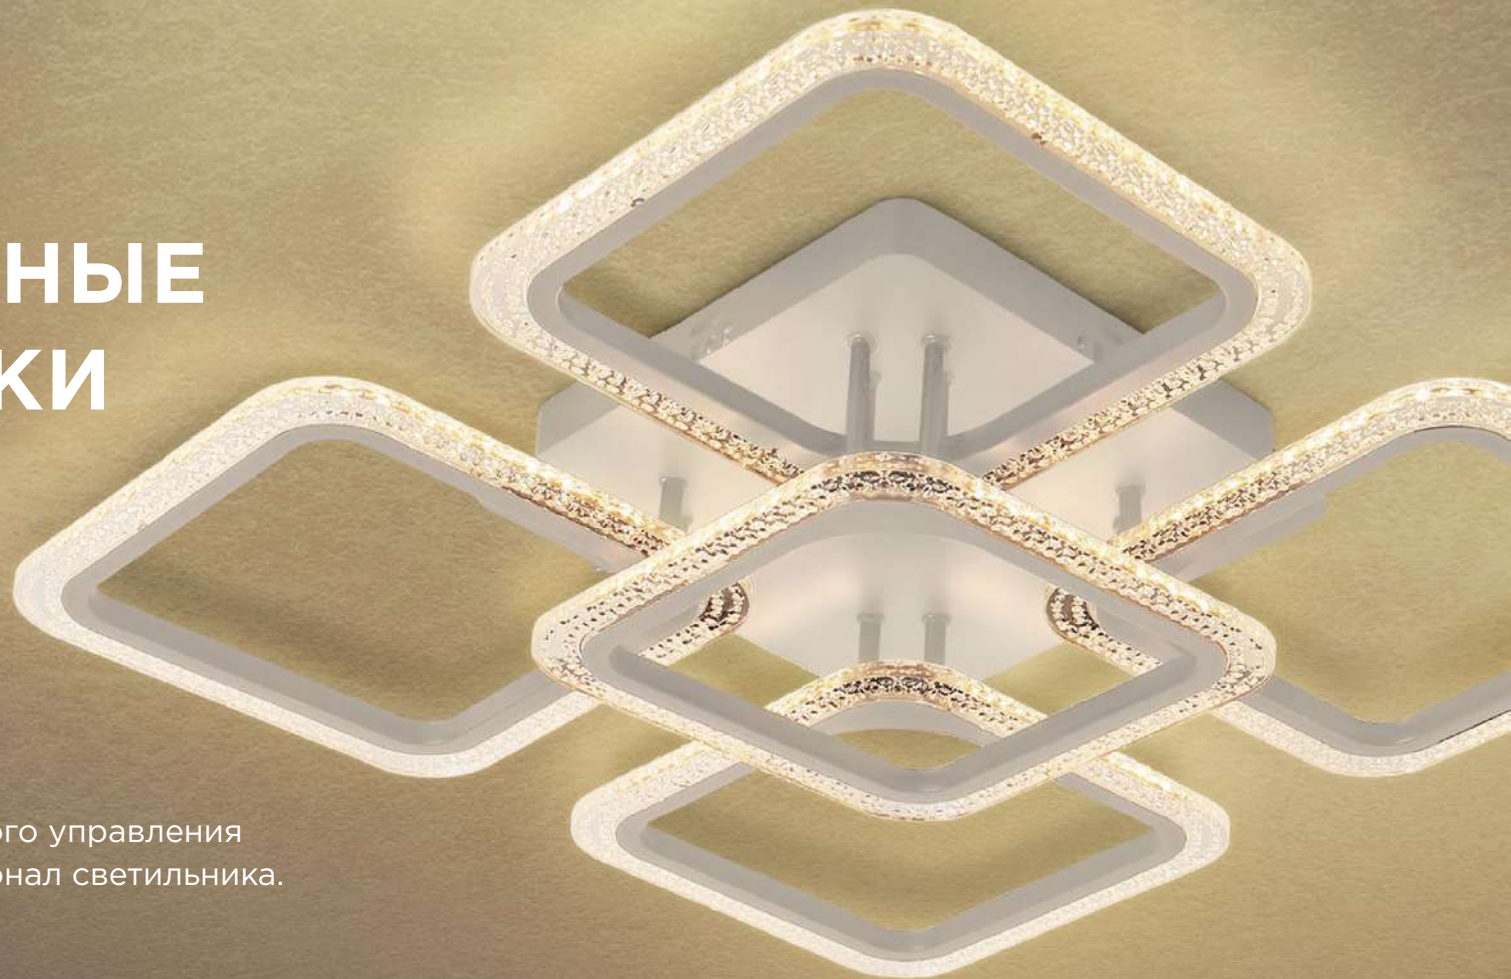

СВЕТОДИОДНЫЕ СВЕТИЛЬНИКИ