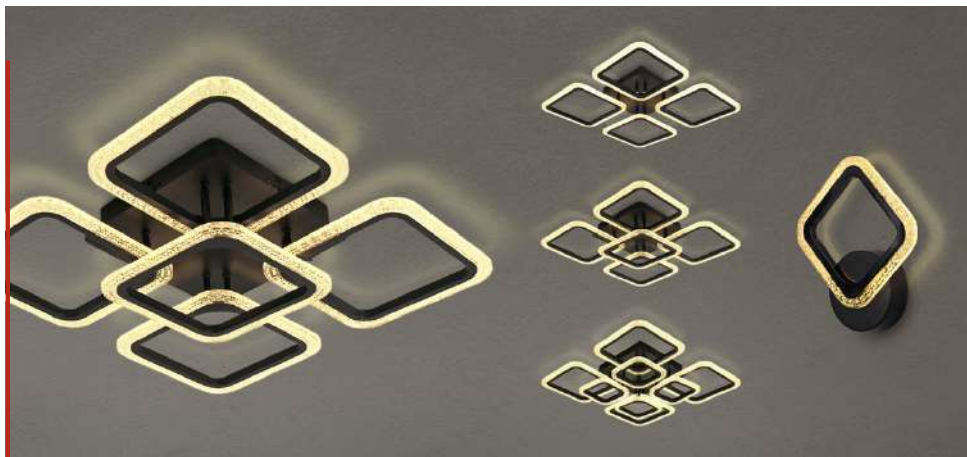

ИДЕАЛЬНОЕ
РЕШЕНИЕ
ДЛЯ ЛЮБОГО
ПРОСТРАНСТВА

ELEGANT
серия

серия ELEGANT

Потолочные и настенные светодиодные светильники серии ELEGANT имеют возможность управления температурой и интенсивностью светового потока.