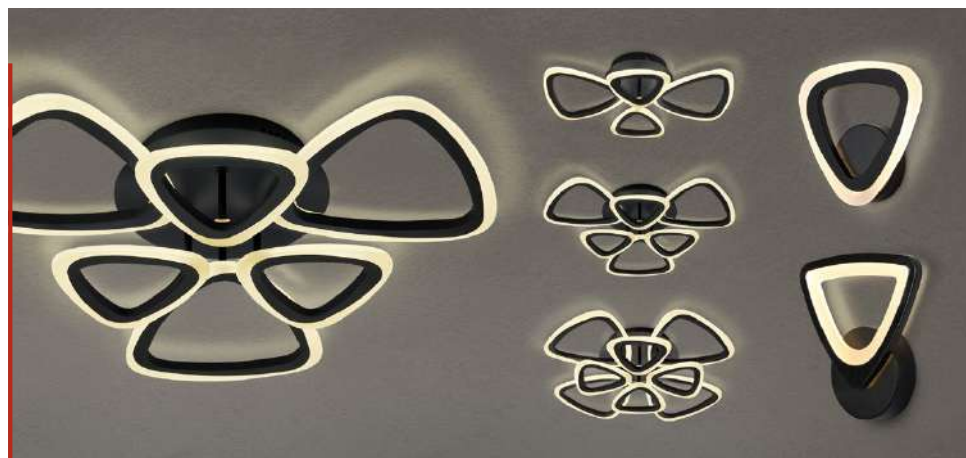

19-23 стр.

SANSA