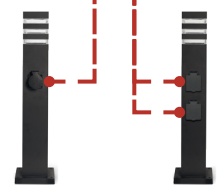

1xA60
настенный черный

2xA60
настенный черный

2xA60
настенный бронза

SP300-1xA60
черный 300 мм

SP600-1xA60
черный 600 мм

SP600WO-1xA60
черный 600 мм

SP600-2WO-1xA60
черный 600 мм

 ЗАЩИТА ОТ ПЫЛИ И ВЛАГИ