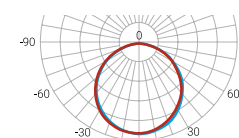

СВЕТИЛЬНИК
ПОД ЛАМПУ

SPO-405

С РАССЕИВАТЕЛЕМ

Светильники под светодиодную лампу SPO-405 TM In Home предназначены для работы с лампами серии LED-T8 с цоколем G13 (в комплект не входят). Матовый рассеиватель обеспечивает ровное рассеянное свечение без мерцания, которое не раздражает глаза.

Светильник является простым, универсальным и удобным решением для освещения помещений любого типа.

ТИП ЛАМПЫ	LED-T8
ЦОКОЛЬ ЛАМПЫ	G13
КОЛИЧЕСТВО ЛАМП	2xLED
ДЛИНА ЛАМПЫ	600мм, 1200мм

мощность	степень защиты, IP	размер ДхШхВ, мм	артикул
2xLED-T8-600	40	630 x 120 x 46	4690612032658
2xLED-T8-1200	40	1 240 x 120 x 46	4690612032672

Кривая силы света (КСС) – Д