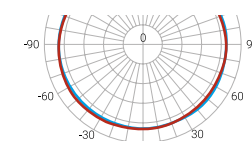

СВЕТИЛЬНИК ПОД ЛАМПУ

SPO-101

Светильник под светодиодную лампу серии SPO-101 TM In Home предназначен для работы с лампами серии LED-T8 с цоколем G13 длиной 600мм и 1 200мм (в комплект не входят).

Светильник является простым, универсальным и удобным решением для освещения помещений любого типа. Благодаря компактному размеру светильник может использоваться в жилых помещениях, офисах или производственных цехах.

ТИП ЛАМПЫ	LED-T8
ЦОКОЛЬ ЛАМПЫ	G13
КОЛИЧЕСТВО ЛАМП	1xLED, 2xLED
ДЛИНА ЛАМПЫ	600мм, 1 200мм

мощность	степень защиты, IP	размер ДхШхВ, мм	артикул
1xLED-T8-600	20	630 x 30 x 12	4690612033266
1xLED-T8-1200	20	1 198 x 30 x 12	4690612033273
2xLED-T8-1200	20	1 198 x 30 x 12	4690612034935

Кривая силы света (КСС) – М