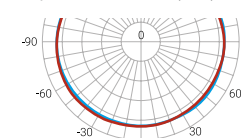

СВЕТИЛЬНИК
ПОД ЛАМПУ

SPO-101-1R

С РЕФЛЕКТОРОМ

Светильник под светодиодную лампу SPO-101-1R TM In Home подходит для ламп с цоколем G13 длиной 1200мм (в комплект не входят). Оснащен отражателем (рефлектором) для увеличения яркости светильника и более направленного распределения светового потока.

Светильник является простым, универсальным и удобным решением для освещения помещений любого типа.

ТИП ЛАМПЫ	LED-T8
ЦОКОЛЬ ЛАМПЫ	G13
КОЛИЧЕСТВО ЛАМП	1xLED
ДЛИНА ЛАМПЫ	1200мм

мощность	степень защиты, IP	размер ДхШхВ, мм	артикул
1xLED-T8-600	20	1 215 x 74 x 100	4690612033280

Кривая силы света (КСС) – М