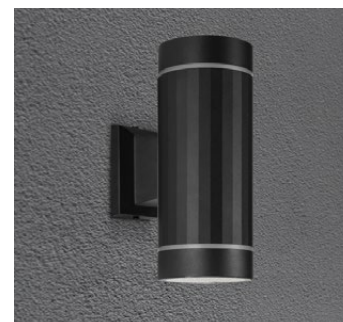

17 СТР

LINES

18 СТР