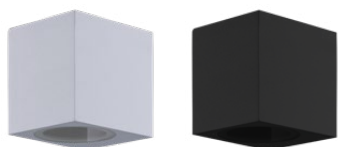

# CUBE

Светильники серии CUBE выполнены в стиле минимализм и сочетаются с любым интерьером.

ПАТРОН  
GU10

АЛЮМИНИЕВЫЙ  
КОРПУС

IP65 ЗАЩИТА  
ОТ ПЫЛИ И ВЛАГИ

НАДЕЖНОЕ  
ПОКРЫТИЕ

ОДНОСТОРОННИЙ

ДВУСТОРОННИЙ