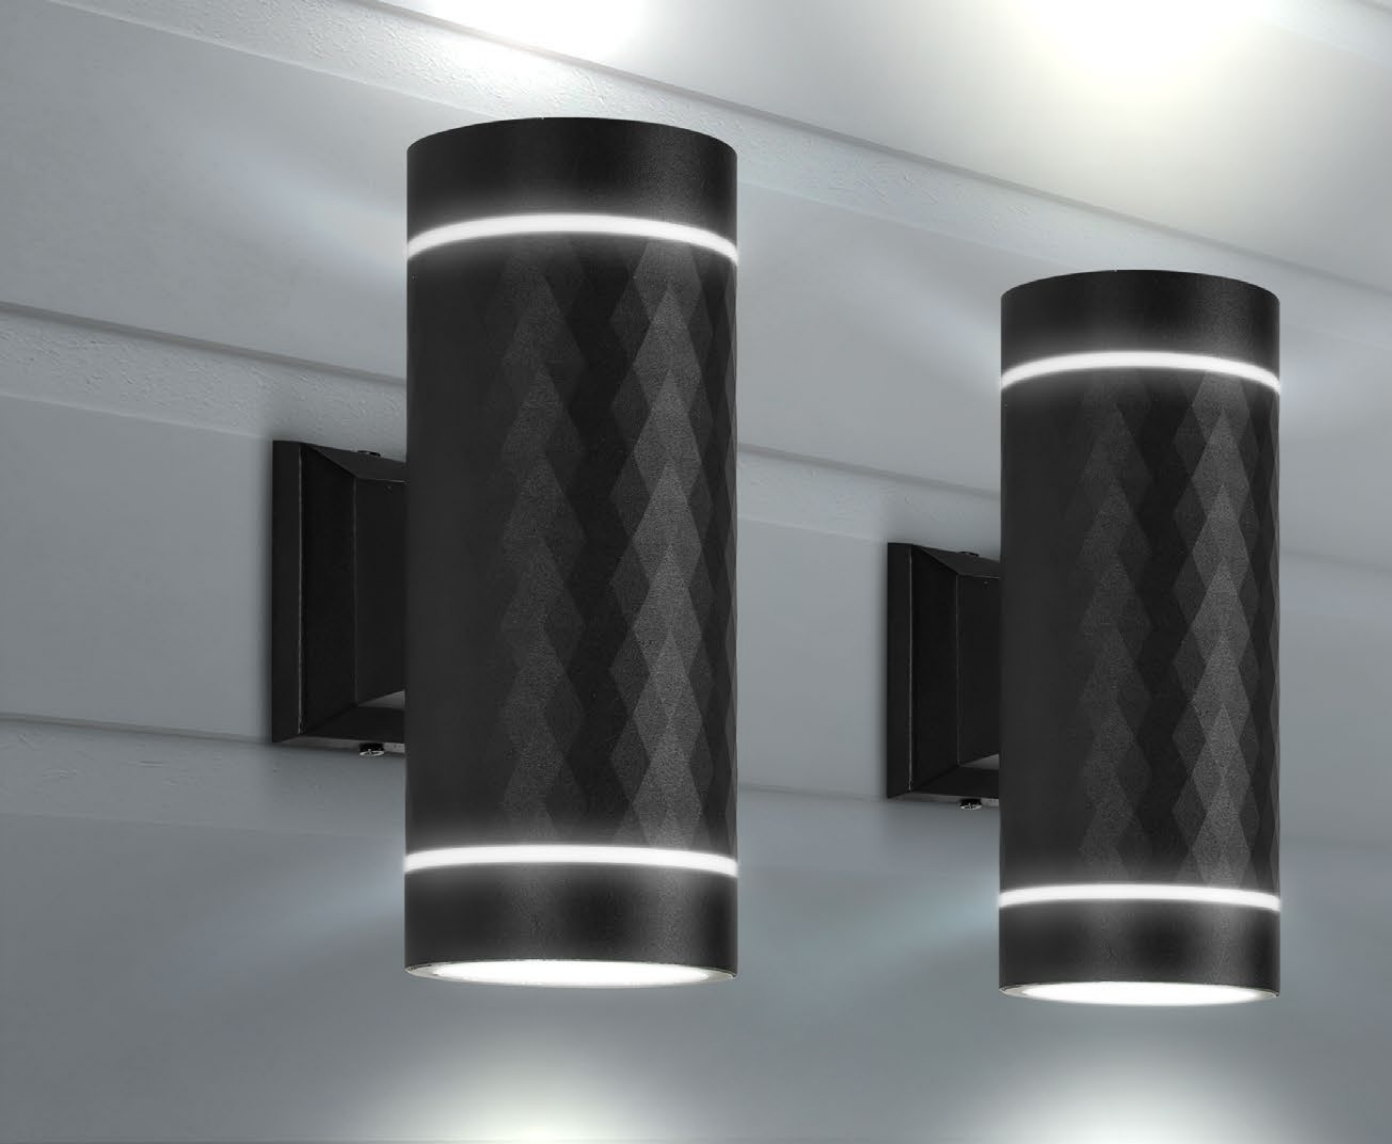

DIAMOND

Светильники серии DIAMOND сочетают текстуру бриллианта с акцентной подсветкой.

ПАТРОН
GX53

ДЕКОРАТИВНАЯ
ПОДСВЕТКА

IP65 ЗАЩИТА
ОТ ПЫЛИ И ВЛАГИ

АЛЮМИНИЕВЫЙ
КОРПУС

модель

цоколь

цвет
корпуса

габаритный
размер, ДхШхВ

артикул

НБУ DIAMOND-2xGX53-NL-BL 2xGX53 черный 140 x 90 x 205 мм 4690612051635