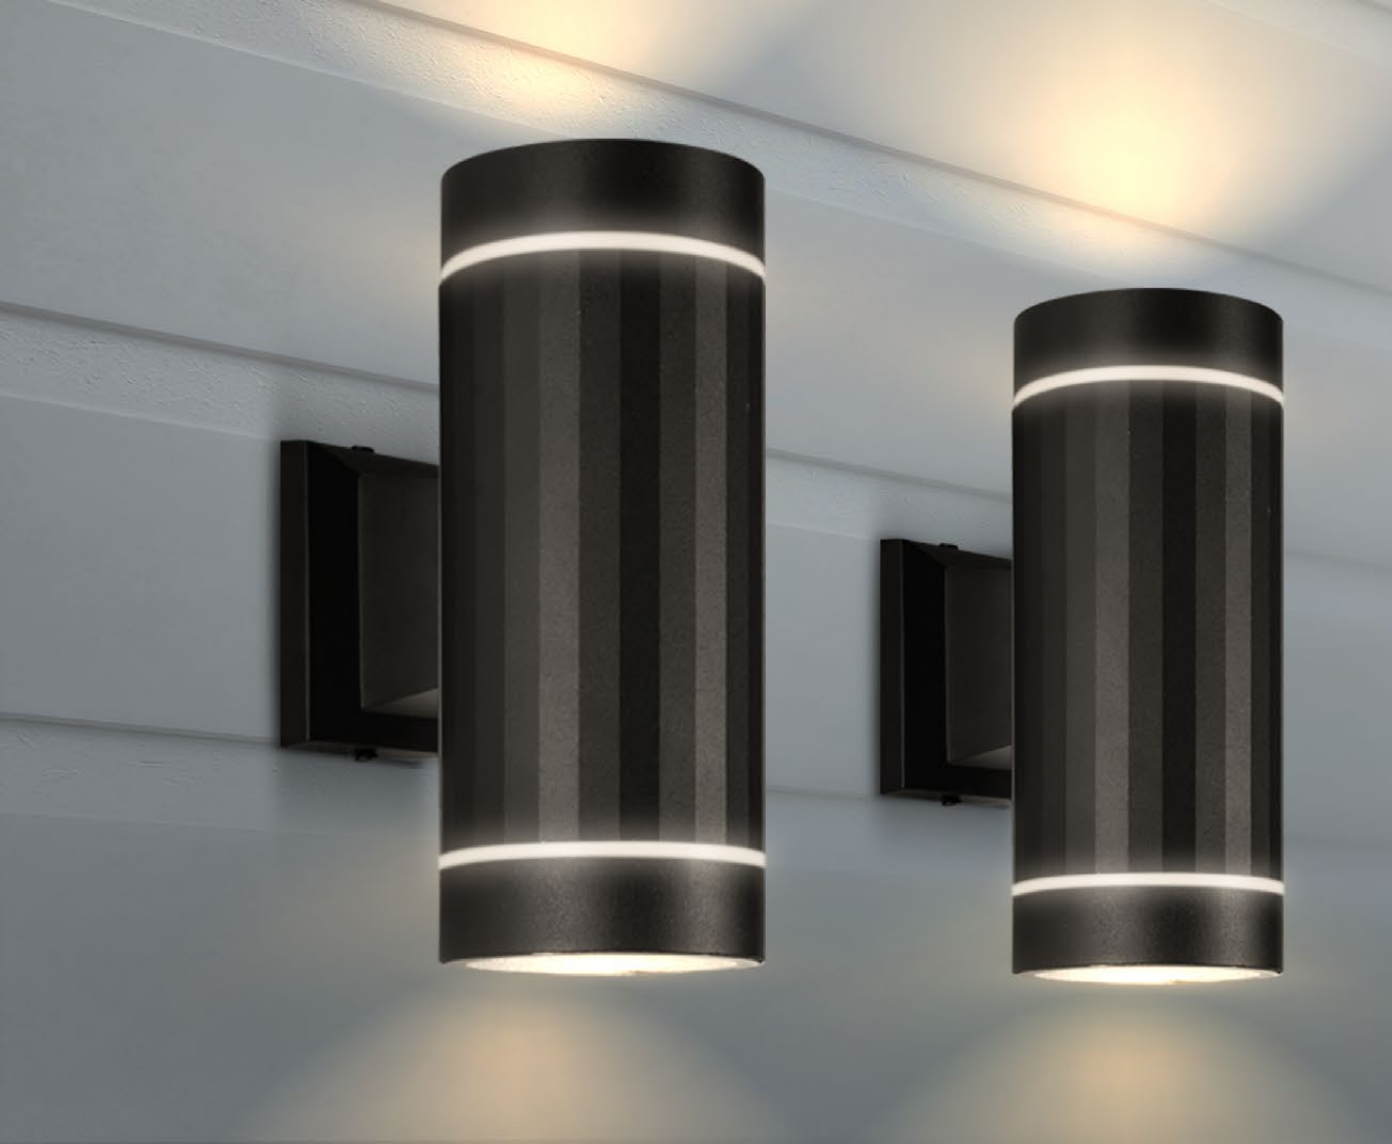

LINES

Светильники серии LINES сочетают динамичность и объем текстуры с акцентной подсветкой.

ПАТРОН
GX53

ДЕКОРАТИВНАЯ
ПОДСВЕТКА

IP65 ЗАЩИТА
ОТ ПЫЛИ И ВЛАГИ

АЛЮМИНИЕВЫЙ
КОРПУС

модель	цоколь	цвет корпуса	габаритный размер, ДхШхВ	артикул
НБУ LINES-2xGX53-NL-BL	2xGX53	черный	140 x 90 x 205 мм	4690612051628