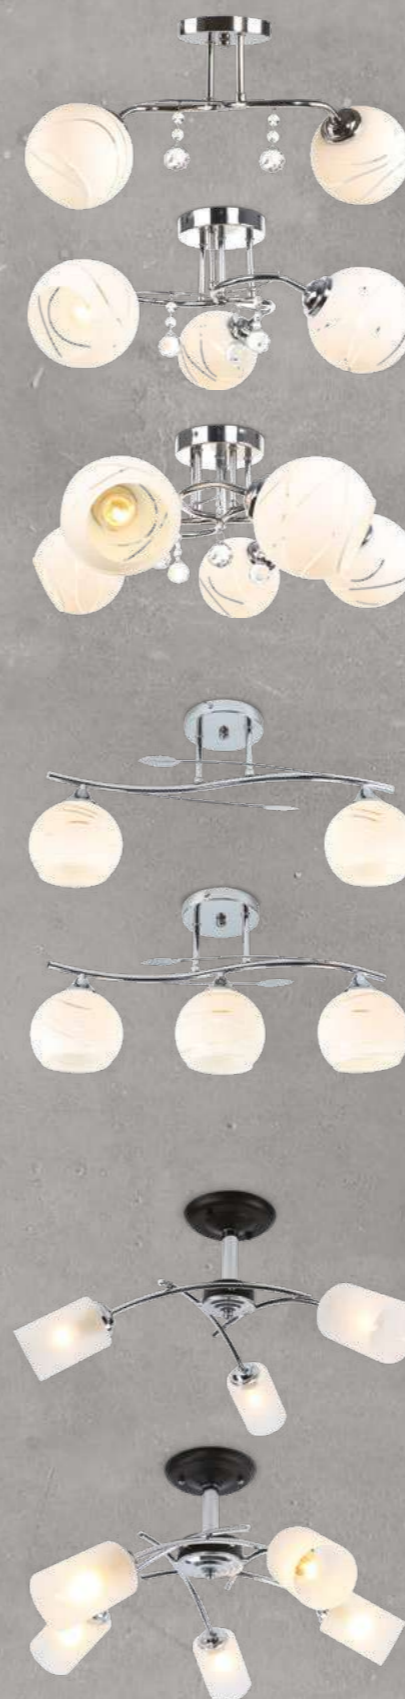

 НАДЕЖНЫЙ ПАТРОН  
ПОД ЦОКОЛЬ E27

 СКОММУТИРОВАННЫЕ  
ПРОВОДА