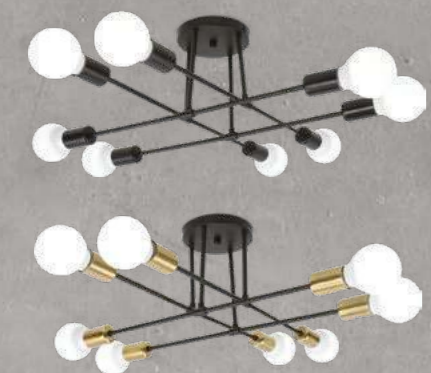

EASY-8E27

подвижные элементы

модель	максимальная мощность, Вт	цоколь	напряжение, В	цвет корпуса	цвет патрона	размер ДхШхВ, мм	количество в коробе, шт	артикул
EASY-8E27-BL	60	8xE27	230	черный	черный	600 x 600 x 219	20	4690612062662
EASY-8E27-BLT	60	8xE27	230	черный	латунь	600 x 600 x 219	20	4690612062679