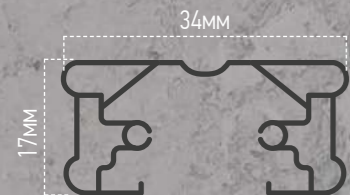

СЕЧЕНИЕ ШИНОПРОВОДА СЕРИИ TOP-LINE

ШИНОПРОВОД СЕРИИ TOP-LINE НАКЛАДНОГО МОНТАЖА

- накладной монтаж
- общий вес до 5кг на 1м
- мощность 1 000Вт на 1м