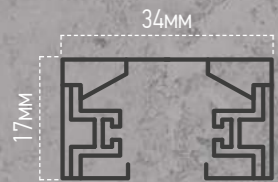

## TR-E27 KB

широкий конический плафон

с лампой VC

с лампой DECO

с лампой ФИТО

модель	максимальная мощность, Вт	цоколь	напряжение, В	степень защиты, IP	цвет корпуса	размер ДхШхВ, мм	количество в коробе, шт	артикул
TR-E27 KB-WH	60	E27	230	20	белый	113 x 113 x 138	40	4690612063645
TR-E27 KB-BL	60	E27	230	20	черный	113 x 113 x 138	40	4690612063652