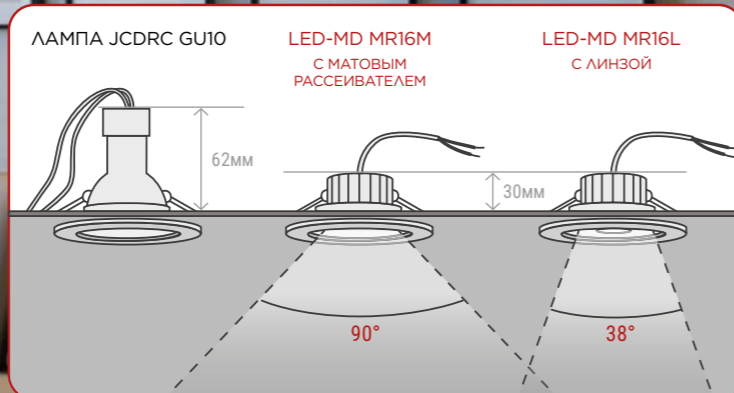

# МОДУЛИ СВЕТОДИОДНЫЕ

Светодиодные модули LED-MD MR16 в компактном корпусе — актуальное и экономичное решение для встраиваемых потолочных и мебельных светильников типоразмера MR16.

Небольшая высота модуля и простое подключение к встроенному кабелю через клеммную колодку обеспечат установку современных точечных светильников даже при небольшом межпотолочном пространстве, там, где не хватит места для привычных ламп с патронами.

**ВЫСОКАЯ  
СВЕТООТДАЧА**

**КОМПАКТНАЯ ЗАМЕНА  
ЛАМПЕ MR16**

**КАБЕЛЬ  
ПОДКЛЮЧЕНИЯ 9 СМ**

**ОТСУТСТВИЕ  
ПУЛЬСАЦИИ**

**170-265В  
НАПЯЖЕНИЕ**

**2  
ГОДА  
ГАРАНТИЙНЫЙ  
СРОК**