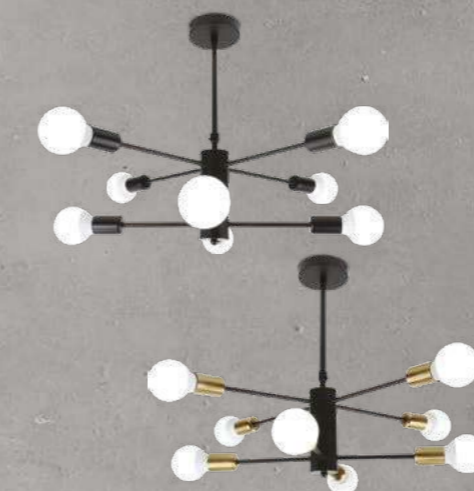

SPUTNIK-8E27

регулировка по высоте

модель	максимальная мощность, Вт	цоколь	напряжение, В	цвет корпуса	цвет патрона	размер ДхШхВ, мм	количество в коробе, шт	артикул
SPUTNIK-8E27-BL	60	8xE27	230	черный	черный	620 x 620 x 829	20	4690612062709
SPUTNIK-8E27-BLT	60	8xE27	230	черный	латунь	620 x 620 x 829	20	4690612062716