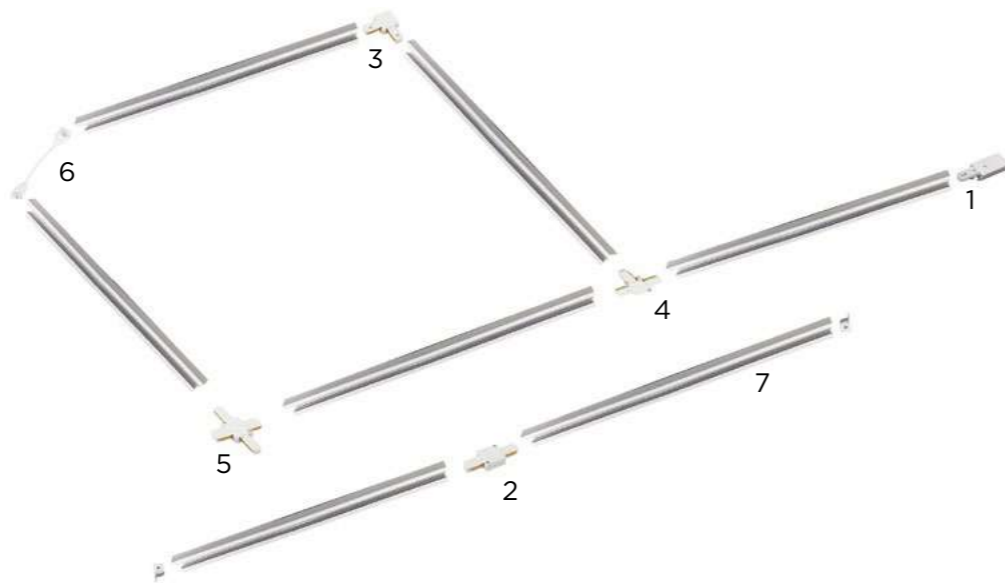

## ШИНОПРОВОД СЕРИИ SB НАКЛАДНОГО МОНТАЖА

- накладной монтаж
- общий вес до 5кг на 1м
- мощность 360Вт на 1м

SB1000-BL / SB2000-BL

модель	степень защиты, IP	цвет корпуса	размер ДхШхВ, мм	количество в коробе, шт	артикул
PSB-BL Ввод питания шинпровода SB с заглушкой	20	черный	111 x 34 x 17	100	4690612060545
PSB-WH Ввод питания шинпровода SB с заглушкой	20	белый	111 x 34 x 17	100	4690612060552
ISB-BL Коннектор шинпровода SB I-тип	20	черный	93 x 35 x 16	100	4690612060446
ISB-WH Коннектор шинпровода SB I-тип	20	белый	93 x 35 x 16	100	4690612060453
LSB-BL Коннектор шинпровода SB L-тип	20	черный	65 x 65 x 16	100	4690612060460
LSB-WH Коннектор шинпровода SB L-тип	20	белый	65 x 65 x 16	100	4690612060477
TSB-BL Коннектор шинпровода SB T-тип	20	черный	93 x 65 x 16	50	4690612060484
TSB-WH Коннектор шинпровода SB T-тип	20	белый	93 x 65 x 16	50	4690612060491
XSB-BL Коннектор шинпровода SB X-тип	20	черный	93 x 93 x 16	50	4690612060507
XSB-WH Коннектор шинпровода SB X-тип	20	белый	93 x 93 x 16	50	4690612060514
FSB200-BL Коннектор шинпровода SB гибкий, 200мм	20	черный	205 x 32 x 20	200	4690612060521
FSB200-WH Коннектор шинпровода SB гибкий, 200мм	20	белый	205 x 32 x 20	200	4690612060538
SB1000-BL Шинпровод однофазный накладной, 1м	20	черный	1 000 x 34 x 16	20	4690612060408
SB1000-WH Шинпровод однофазный накладной, 1м	20	белый	1 000 x 34 x 16	20	4690612060415
SB2000-BL Шинпровод однофазный накладной, 2м	20	черный	2 000 x 34 x 16	20	4690612060422
SB2000-WH Шинпровод однофазный накладной, 2м	20	белый	2 000 x 34 x 16	20	4690612060439