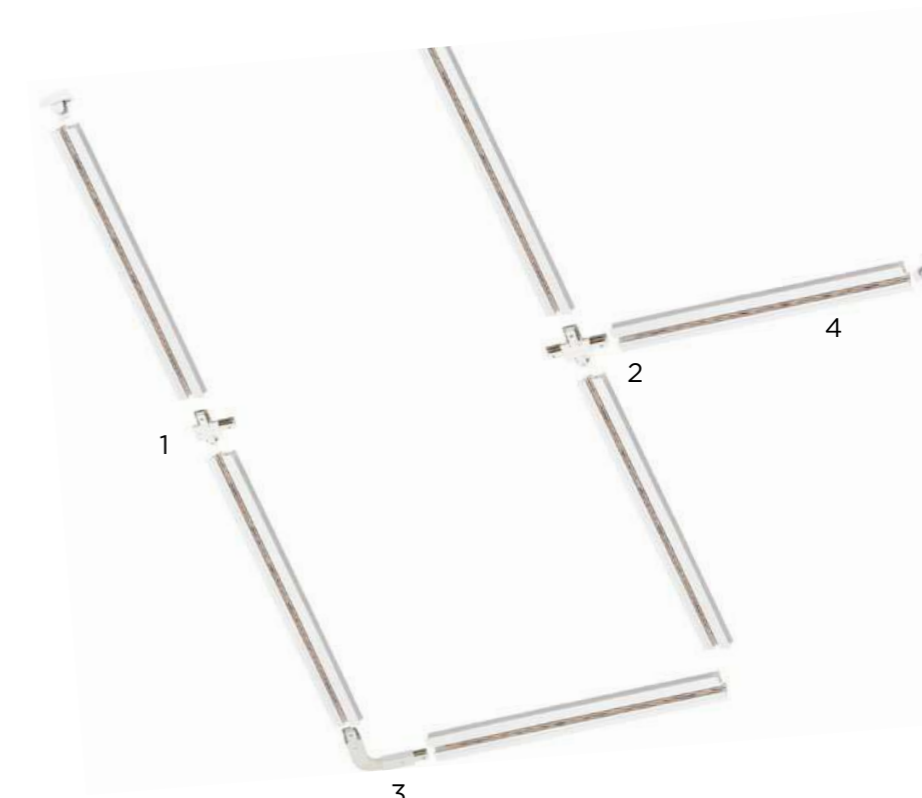

- 1 Коннектор шинпровода Т-образный
- 2 Коннектор шинпровода Х-образный
- 3 Коннектор шинпровода гибкий
- 4 Шинпровод однофазный

Подключение шинпровода к сети осуществляется через трех проводной кабель. Шинпровод может встраиваться в углубления потолка.