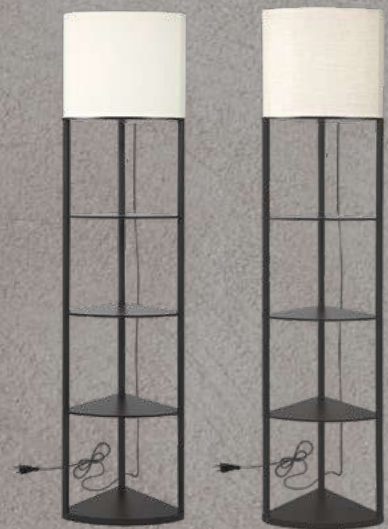

### TNO 10USB

USB + C + розетка

три полки

выключатель на корпусе

длина шнура 1,5м

модель	цвет абажура	цвет корпуса	максимальная мощность, Вт	цоколь	напряжение, В	размер ДхШхВ, мм	количество в коробе, шт	артикул
TNO 10USB-E27-WH	белый	черный	60	E27	230	260 x 260 x 1 580	1	4690612064499
TNO 10USB-E27-NB	бежевый	черный	60	E27	230	260 x 260 x 1 580	1	4690612064482