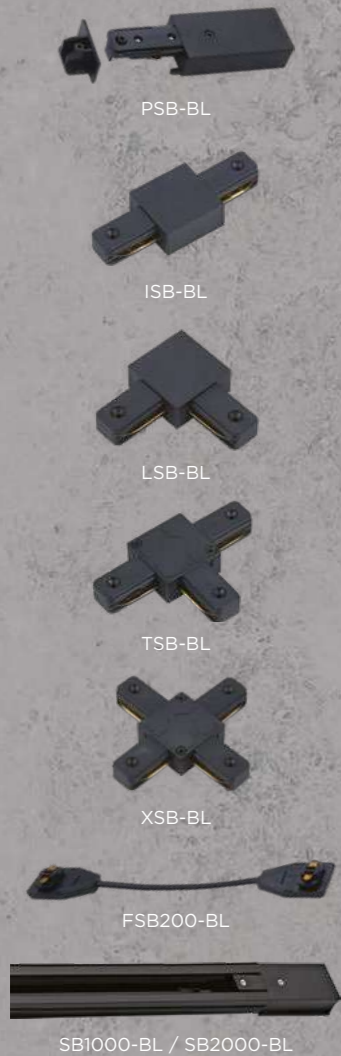

ШИНОПРОВОД СЕРИИ SB НАКЛАДНОГО МОНТАЖА

- накладной монтаж
- общий вес до 5кг на 1м
- мощность 360Вт на 1м

SB1000-BL / SB2000-BL

модель	степень защиты, IP	цвет корпуса	размер ДхШхВ, мм	количество в коробе, шт	артикул
PSB-BL Ввод питания шинпровода SB с заглушкой	20	черный	111 x 34 x 17	100	4690612060545
PSB-WH Ввод питания шинпровода SB с заглушкой	20	белый	111 x 34 x 17	100	4690612060552
ISB-BL Коннектор шинпровода SB I-тип	20	черный	93 x 35 x 16	100	4690612060446
ISB-WH Коннектор шинпровода SB I-тип	20	белый	93 x 35 x 16	100	4690612060453
LSB-BL Коннектор шинпровода SB L-тип	20	черный	65 x 65 x 16	100	4690612060460
LSB-WH Коннектор шинпровода SB L-тип	20	белый	65 x 65 x 16	100	4690612060477
TSB-BL Коннектор шинпровода SB T-тип	20	черный	93 x 65 x 16	50	4690612060484
TSB-WH Коннектор шинпровода SB T-тип	20	белый	93 x 65 x 16	50	4690612060491
XSB-BL Коннектор шинпровода SB X-тип	20	черный	93 x 93 x 16	50	4690612060507
XSB-WH Коннектор шинпровода SB X-тип	20	белый	93 x 93 x 16	50	4690612060514
FSB200-BL Коннектор шинпровода SB гибкий, 200мм	20	черный	205 x 32 x 20	200	4690612060521
FSB200-WH Коннектор шинпровода SB гибкий, 200мм	20	белый	205 x 32 x 20	200	4690612060538
SB1000-BL Шинпровод однофазный накладной, 1м	20	черный	1 000 x 34 x 16	20	4690612060408
SB1000-WH Шинпровод однофазный накладной, 1м	20	белый	1 000 x 34 x 16	20	4690612060415
SB2000-BL Шинпровод однофазный накладной, 2м	20	черный	2 000 x 34 x 16	20	4690612060422
SB2000-WH Шинпровод однофазный накладной, 2м	20	белый	2 000 x 34 x 16	20	4690612060439