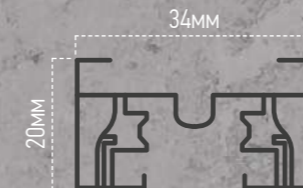

СЕЧЕНИЕ ШИНОПРОВОДА СЕРИИ RB

ШИНОПРОВОД СЕРИИ RB ПОДВЕСНОГО И НАКЛАДНОГО МОНТАЖА

- накладной и подвесной монтаж
- общий вес до 5кг на 1м
- мощность 2 000Вт на 1м