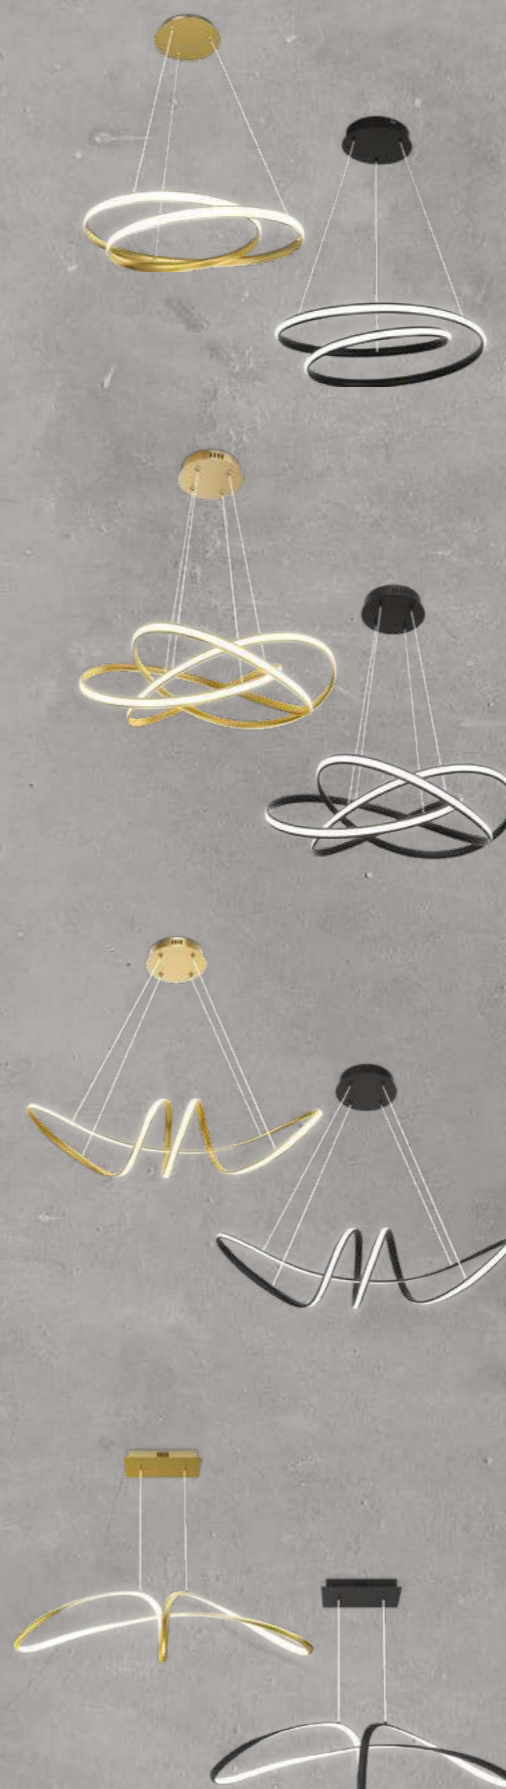

DALI-HL-90

модель	мощность, Вт	цвет корпуса	напряжение, В	цветовая температура, К	световой поток, лм	размер ДхШхВ, мм	количество в коробе, шт	артикул
DALI-HL-90GL	90	золото	170-265	3 000 – 6 500	5 400	500 x 500 x 120	1	4690612062419
DALI-HL-90BL	90	черный	170-265	3 000 – 6 500	5 400	500 x 500 x 120	1	4690612062402

DALI-HL-120

модель	мощность, Вт	цвет корпуса	напряжение, В	цветовая температура, К	световой поток, лм	размер ДхШхВ, мм	количество в коробе, шт	артикул
DALI-HL-120GL	120	золото	170-265	3 000 – 6 500	7 200	600 x 490 x 170	1	4690612062396
DALI-HL-120BL	120	черный	170-265	3 000 – 6 500	7 200	600 x 490 x 170	1	4690612062389

DALI-FX

модель	мощность, Вт	цвет корпуса	напряжение, В	цветовая температура, К	световой поток, лм	размер ДхШхВ, мм	количество в коробе, шт	артикул
DALI-FX-90GL	90	золото	170-265	3 000 – 6 500	5 400	920 x 245 x 230	1	4690612062457
DALI-FX-90BL	90	черный	170-265	3 000 – 6 500	5 400	920 x 245 x 230	1	4690612062440

DALI-SM

модель	мощность, Вт	цвет корпуса	напряжение, В	цветовая температура, К	световой поток, лм	размер ДхШхВ, мм	количество в коробе, шт	артикул
DALI-SM-90GL	90	золото	170-265	3 000 – 6 500	5 400	760 x 210 x 210	1	4690612062433
DALI-SM-90BL	90	черный	170-265	3 000 – 6 500	5 400	760 x 210 x 210	1	4690612062426