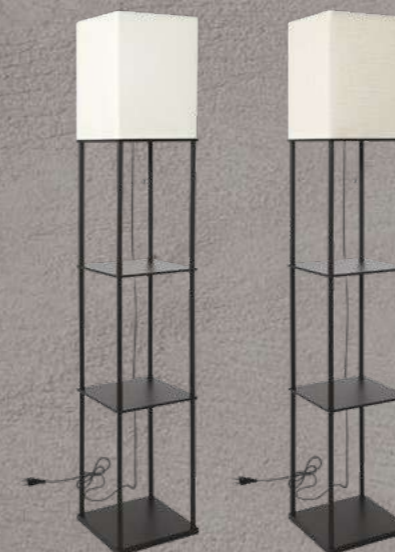

TNO 10

- три полки
- длина шнура 1,5м
- выключатель на корпусе

модель	цвет абажура	цвет корпуса	максимальная мощность, Вт	цоколь	напряжение, В	размер ДхШхВ, мм	количество в коробе, шт	артикул
TNO 10-E27-WB	белый	черный	60	E27	230	260 x 260 x 1 580	1	4690612064468
TNO 10-E27-NB	бежевый	черный	60	E27	230	260 x 260 x 1 580	1	4690612064475