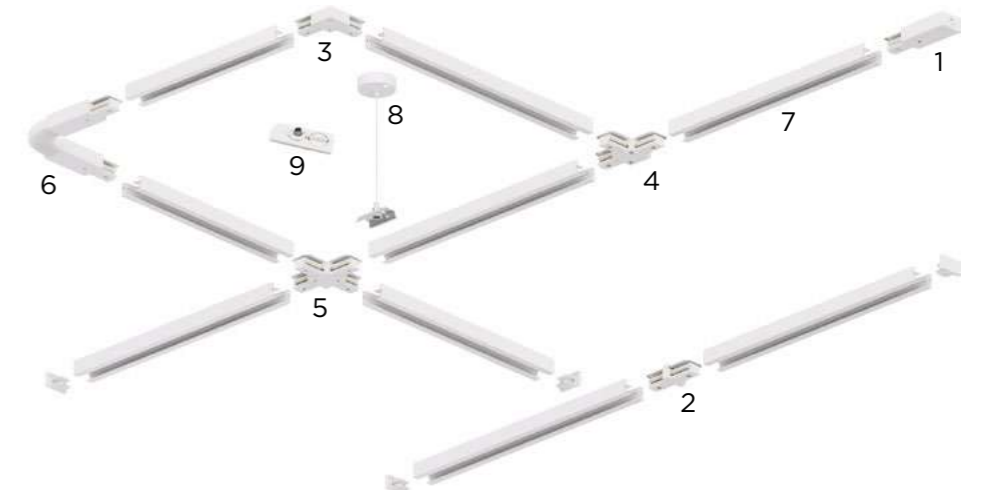

- 1 Ввод питания шинпровода с заглушкой
- 2 Коннектор шинпровода I-тип
- 3 Коннектор шинпровода L-тип
- 4 Коннектор шинпровода T-тип
- 5 Коннектор шинпровода X-тип
- 6 Коннектор шинпровода гибкий
- 7 Шинпровод однофазный подвесной и накладной
- 8 Комплект для подвесного монтажа шинпровода
- 9 Адаптер для подвесного светильника на шинпровод

Подключение шинпровода к сети осуществляется через ввод питания. Шинпровод может крепиться как непосредственно к потолку или стене, так и с помощью тросовых подвесов.