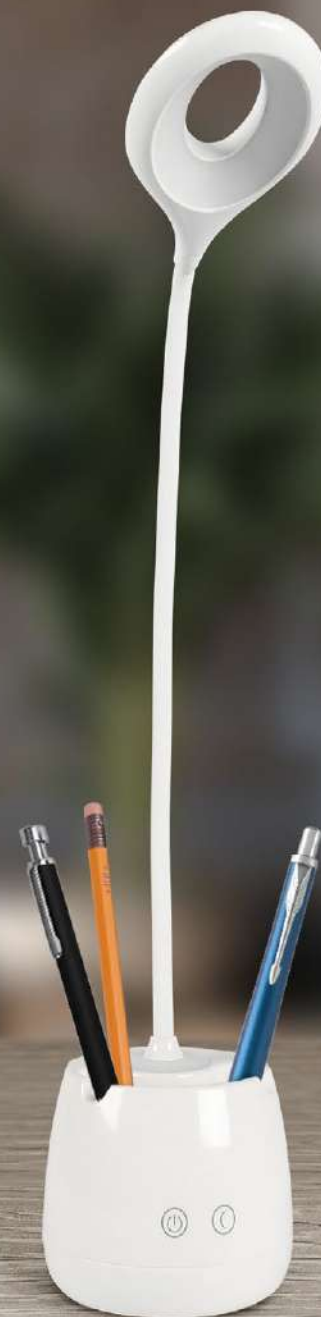

ССО-10Б

серия CRAFT

3 УРОВНЯ
ЯРКОСТИ

ОРГАНИЗЕР
НА ОСНОВАНИИ

ВСТРОЕННЫЙ
АККУМУЛЯТОР

USB КАБЕЛЬ
В КОМПЛЕКТЕ

СВЕТИЛЬНИК СВЕТОДИОДНЫЙ НА ОСНОВАНИИ

☐ белый 4690612036595

ПОТРЕБЛЯЕМАЯ
МОЩНОСТЬ **6Вт**

СВЕТОВОЙ
ПОТОК **480лм**

ЦВЕТОВАЯ
ТЕМПЕРАТУРА **6 500К**

Настольный светодиодный светильник серии CRAFT имеет встроенный аккумулятор, который может работать автономно до 6 часов, а так же органайзер для хранения канцелярских принадлежностей.

длина **90мм**

ширина **90мм**

высота **500мм**