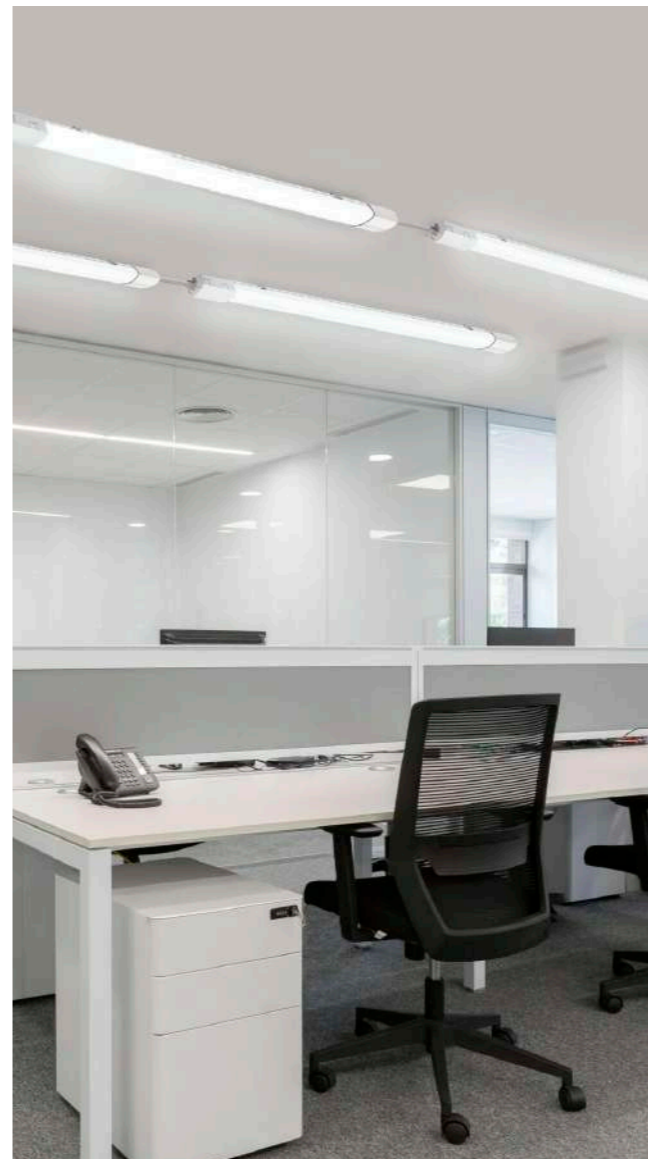

ОТРАСЛЕВЫЕ РЕШЕНИЯ И СПОСОБЫ МОНТАЖА

Светильники герметичные светодиодные ДСП предназначены для освещения помещений с высоким уровнем содержания влаги и пыли: промышленных, производственных, складских и технических помещений.

НАКЛАДНОЙ МОНТАЖ

Удобный настенно-потолочный монтаж светильников с помощью металлических клипс, входящих в комплект поставки.