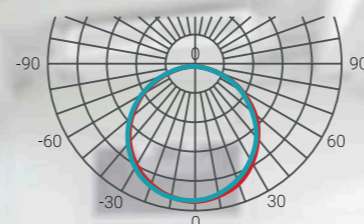

СВЕТИЛЬНИК ГЕРМЕТИЧНЫЙ

ДСП-155Н

Светильник из прочного экструзионного ABS-пластика подходит для освещения общественных, производственных и подсобных помещений с повышенным содержанием пыли и влаги. Опаловый рассеиватель из поликарбоната обеспечивает равномерное распределение света без слепящего эффекта.

W 18Вт, 36Вт
ПОТРЕБЛЯЕМАЯ МОЩНОСТЬ

K 4 000К, 6 500К
ЦВЕТОВАЯ ТЕМПЕРАТУРА

ЛМ 2 250лм, 4 500лм
СВЕТОВОЙ ПОТОК

IP65
СТЕПЕНЬ ЗАЩИТЫ

КРИВАЯ СИЛЫ СВЕТА (КСС)-Д

 170-275В напряжение	 125 лм/Вт светоотдача	 -40/+50°C	 3 года гарантия

мощность	цветовая температура	световой поток	габаритный размер ДхШхВ	цвет корпуса	транзитное подключение	артикул
18 Вт	4 000 К	2 250 лм	600 x 60 x 35 мм	Белый	-	4690612042602
18 Вт	6 500 К	2 250 лм	600 x 60 x 35 мм	Белый	-	4690612042619
36 Вт	4 000 К	4 500 лм	1200 x 60 x 35 мм	Белый	-	4690612042367
36 Вт	6 500 К	4 500 лм	1200 x 60 x 35 мм	Белый	-	4690612042374