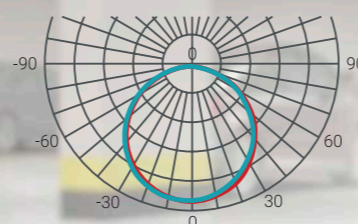

K 4 000К, 6 500К
ЦВЕТОВАЯ ТЕМПЕРАТУРА

ЛМ 2 250лм, 4 500лм, 6 250лм
СВЕТОВОЙ ПОТОК

IP65
СТЕПЕНЬ ЗАЩИТЫ

КРИВАЯ СИЛЫ СВЕТА (КСС)-Д

- 170-275В напряжение
- 125 лм/Вт светоотдача
- 40/+50°C
- 3 года гарантия

мощность	цветовая температура	световой поток	габаритный размер ДхШхВ	цвет корпуса	транзитное подключение	артикул
18 Вт	4 000 К	2 250 лм	600 x 64 x 60 мм	Белый	до 252 Вт	4690612048314
18 Вт	6 500 К	2 250 лм	600 x 64 x 60 мм	Белый	до 252 Вт	4690612048321
36 Вт	4 000 К	4 500 лм	1200 x 64 x 60 мм	Белый	до 252 Вт	4690612048338
36 Вт	6 500 К	4 500 лм	1200 x 64 x 60 мм	Белый	до 252 Вт	4690612048345
50 Вт	4 000 К	6 250 лм	1200 x 64 x 60 мм	Белый	до 250 Вт	4690612048352
50 Вт	6 500 К	6 250 лм	1200 x 64 x 60 мм	Белый	до 250 Вт	4690612048369