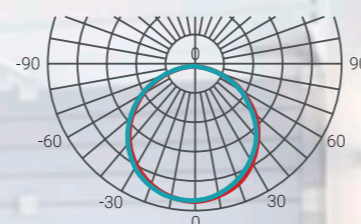

K 4 000К, 6 500К
ЦВЕТОВАЯ ТЕМПЕРАТУРА

ЛМ 4 500лм
СВЕТОВОЙ ПОТОК

IP65
СТЕПЕНЬ ЗАЩИТЫ

КРИВАЯ СИЛЫ СВЕТА (КСС)-Д

 170-275В напряжение	 125 лм/Вт светоотдача	 -40/+50°C	 3 года гарантия
---	--	--	--

мощность	цветовая температура	световой поток	габаритный размер ДхШхВ	цвет корпуса	транзитное подключение	артикул
36 Вт	4 000 К	4 500 лм	1200 x 60 x 36 мм	Белый	до 180 Вт	4690612042343
36 Вт	6 500 К	4 500 лм	1200 x 60 x 36 мм	Белый	до 180 Вт	4690612042350