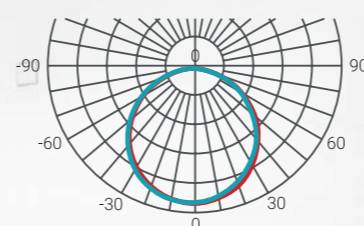

K 4 000К, 6 500К
ЦВЕТОВАЯ ТЕМПЕРАТУРА

ЛМ 2 250лм, 4 500лм, 6 250лм
СВЕТОВОЙ ПОТОК

IP65
СТЕПЕНЬ ЗАЩИТЫ

ДЛИНА ПРОВОДА 180 ММ

КРИВАЯ СИЛЫ СВЕТА (КСС)-Д

 170-275В напряжение	 125 лм/Вт светоотдача	 -40/+50°C	 3 года гарантия
---	--	--	--