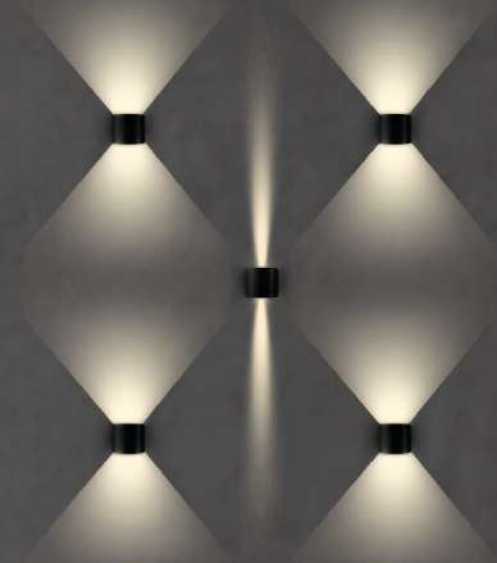

# DOT-R

СОЗДАНИЕ СВЕТОВЫХ  
ЭФФЕКТОВ

ИЗМЕНЯЕМЫЙ  
УГОЛ ОСВЕЩЕНИЯ

IP65 ЗАЩИТА  
ОТ ПЫЛИ И ВЛАГИ

ПРОЧНЫЙ  
АЛЮМИНИЕВЫЙ КОРПУС

Светильники DOT-R представляют собой сочетание современного стиля и технологической функциональности. Возможность регулировки направления света обеспечивает удобство и гибкость в создании индивидуальной атмосферы.