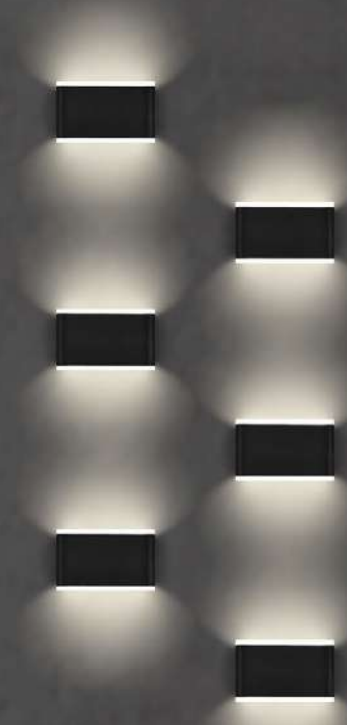

Светильники LINES создают атмосферу уюта и элегантности, а также превратят ваше пространство в оазис света, обеспечивая яркое и стильное освещение для вашего интерьера.

модель	мощность, Вт	цветовая температура, К	световой поток, лм	цвет корпуса	размер ДхШхВ, мм	количество в коробе, шт	артикул
ДБУ LINES-15B	15	3 000	800	черный	175 x 110 x 30	30	4690612053936