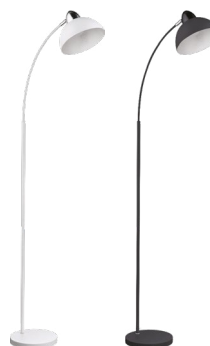

TNO 03 НА ОСНОВАНИИ

модель	максимальная мощность, Вт	цоколь	цвет плафона	цвет корпуса	размер ДхШхВ, мм	количество в коробе, шт	артикул
TNO 03Б-E27	60	E27	белый	белый	230 x 230 x 1 570	3	4690612042695
TNO 03Ч-E27	60	E27	черный	черный	230 x 230 x 1 570	3	4690612042688