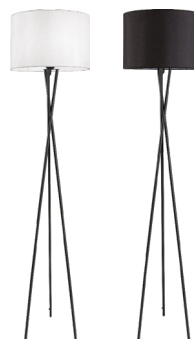

TNO 04 НА ТРЕНОГЕ

модель	максимальная мощность, Вт	цоколь	цвет абажура	цвет основания	размер ДхШхВ, мм	количество в коробе, шт	артикул
TNO 04Б-E27	60	E27	белый	черный	375 x 375 x 1 600	1	4690612048246
TNO 04Ч-E27	60	E27	черный	черный	375 x 375 x 1 600	1	4690612048239