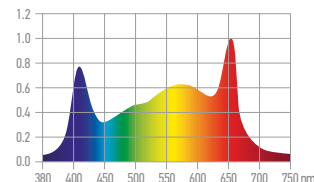

фикоэритрин, 540нм

УЛЬТРАФИОЛЕТ

400нм, выработка смол в целях защиты

СИНИЙ

хлорофилл В, 430нм

ИНФРАКРАСНЫЙ

хлорофилл F, 730нм

ПОТРЕБЛЯЕМАЯ МОЩНОСТЬ **20Вт, 25Вт**