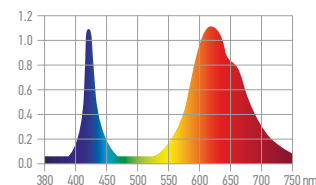

E27

СПЕКТР СВЕЧЕНИЯ

СИНЕ-КРАСНЫЙ

ИЗЛУЧАЕМЫЕ ДЛИНЫ ВОЛН:

КРАСНЫЙ
хлорофилл А, 660нм

ИНФРАКРАСНЫЙ
хлорофилл F, 730нм

СИНИЙ
хлорофилл В, 430нм

УЛЬТРАФИОЛЕТ
400нм, выработка смол в целях защиты