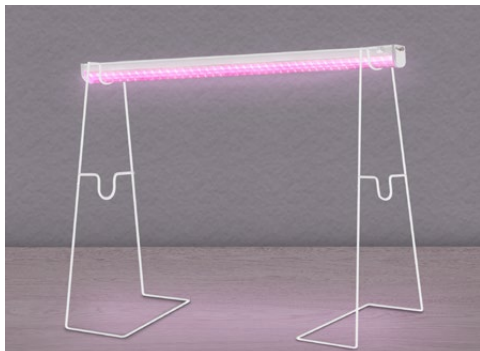

СВЕТИЛЬНИКИ ЛИНЕЙНЫЕ СПБ

СПБ-T5-ФИТО | 5 стр.
сине-красный спектр