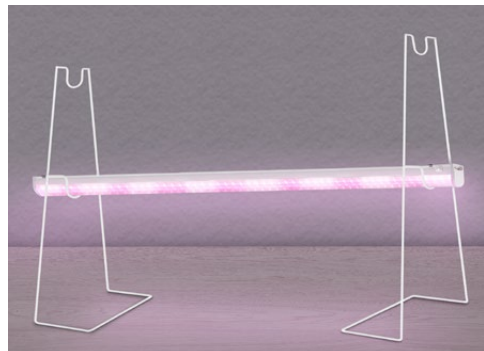

СВЕТИЛЬНИКИ ЛИНЕЙНЫЕ СПБ

СПБ-T5-ФИТО | 5 стр.
сине-красный спектр

СПБ-T5PRO-ФИТО | 6 стр.
полный спектр

СПБ-110-ФИТО | 8 стр.
сине-красный спектр

ЛАМПЫ СВЕТОДИОДНЫЕ LED-A

LED-A-ФИТО | 14 стр.
сине-красный спектр