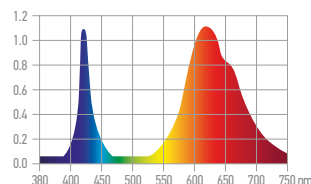

модель	мощность, Вт	напряжение, В	степень защиты	размер ДхШхВ, мм	количество в коробе, шт	артикул
СНП-Т2-ФИТО 2П20	20	230±10%	IP40	125 x 260 x 380	16	4690612053530
СНП-Т2-ФИТО 4П40	40	230±10%	IP40	125 x 260 x 380	16	4690612053554