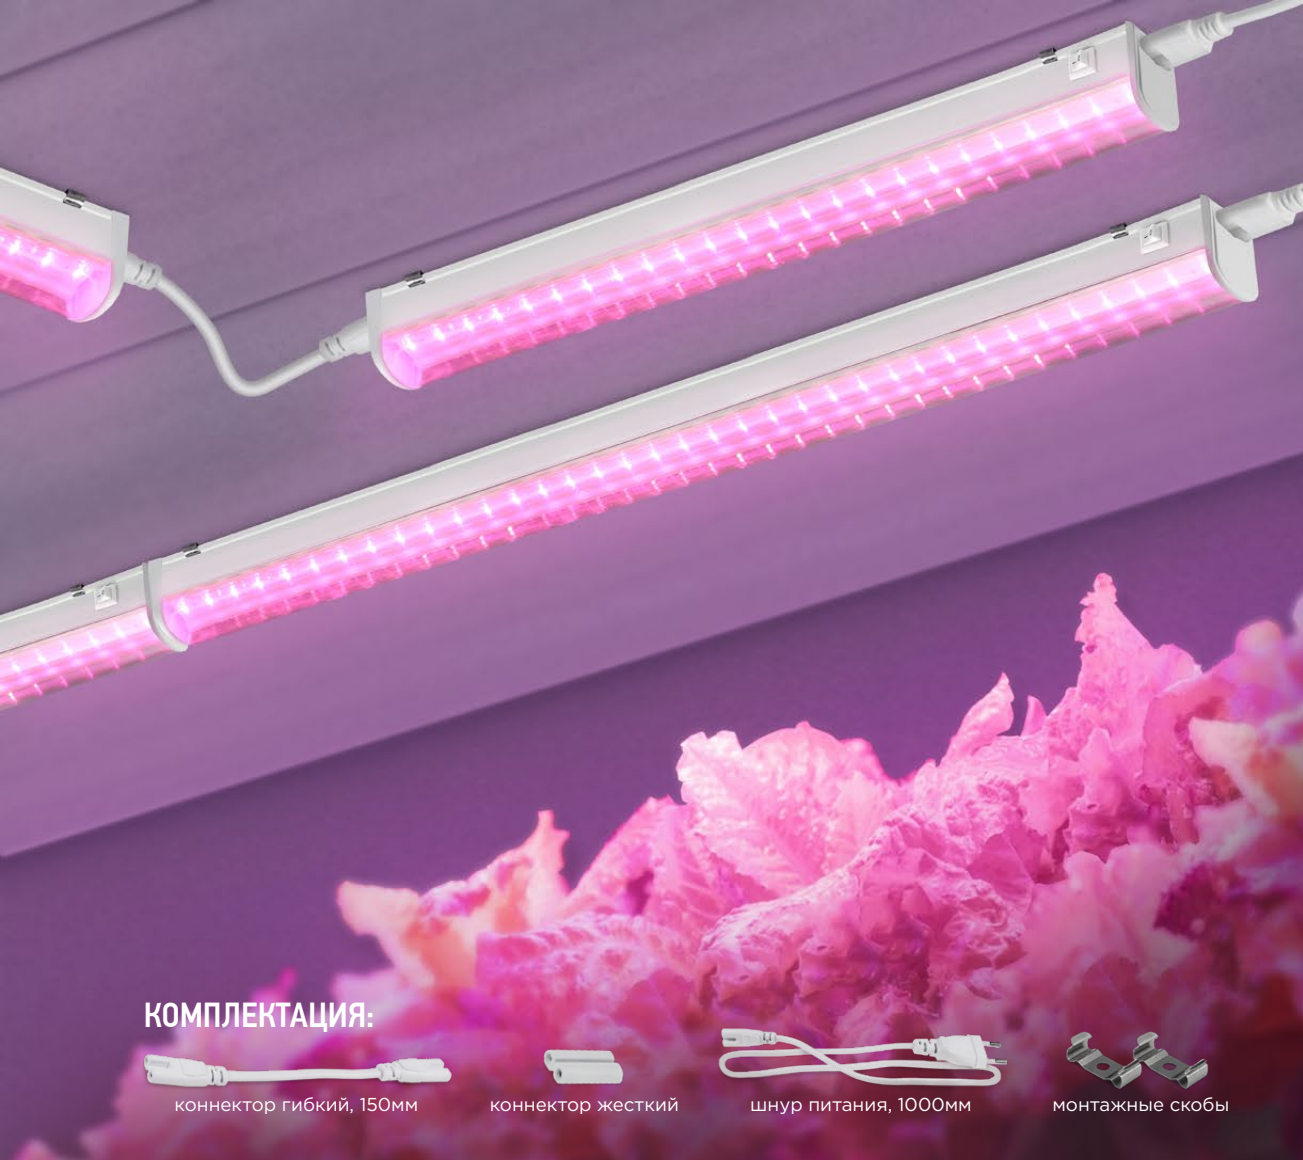

КОМПЛЕКТАЦИЯ:

- коннектор гибкий, 150мм
- коннектор жесткий
- шнур питания, 1000мм
- монтажные скобы

ИЗЛУЧАЕМЫЕ ДЛИНЫ ВОЛН:

КРАСНЫЙ
хлорофилл А, 660нм

ИНФРАКРАСНЫЙ
хлорофилл F, 730нм

СИНИЙ
хлорофилл В, 430нм

УЛЬТРАФИОЛЕТ
400нм, выработка смол в целях защиты