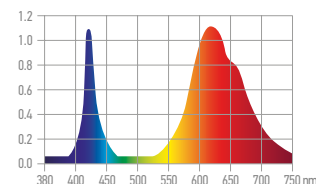

СПЕКТР СВЕЧЕНИЯ

СИНЕ-КРАСНЫЙ

ИЗЛУЧАЕМЫЕ ДЛИНЫ ВОЛН:

КРАСНЫЙ
хлорофилл А, 660нм

ИНФРАКРАСНЫЙ
хлорофилл F, 730нм

СИНИЙ
хлорофилл В, 430нм

УЛЬТРАФИОЛЕТ
400нм, выработка смол в целях защиты

мощность, Вт	напряжение, В	степень защиты	размер ДхШхВ, мм	количество в коробе, шт	артикул
40	230±10%	IP20	1200 x 65 x 25	20	4690612057026
55	230±10%	IP20	1200 x 65 x 25	20	4690612057033