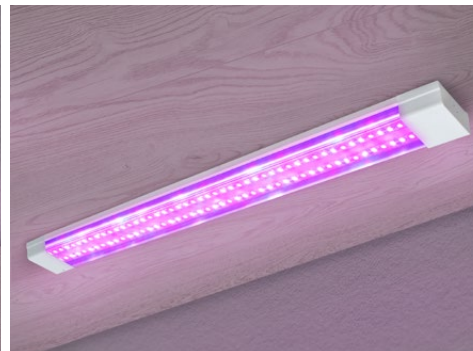

СВЕТИЛЬНИКИ ЛИНЕЙНЫЕ СПБ

СПБ-T5-ФИТО | 5 стр.
сине-красный спектр

СПБ-T5PRO-ФИТО | 6 стр.
полный спектр

СПБ-110-ФИТО | 8 стр.
сине-красный спектр

ЛАМПЫ СВЕТОДИОДНЫЕ LED-A

LED-A-ФИТО | 14 стр.
сине-красный спектр