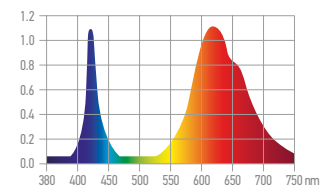

модель	мощность, Вт	напряжение, В	степень защиты	размер ДхШхВ, мм	количество в коробе, шт	артикул
ТНО-T2-ФИТО 6Т60	60	230±10%	IP40	500 x 500 x 2400	8	4690612053578