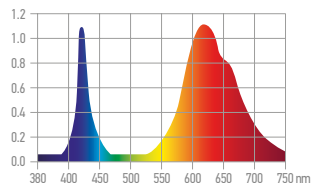

ИЗЛУЧАЕМЫЕ ДЛИНЫ ВОЛН:

КРАСНЫЙ
хлорофилл А, 660нм

ИНФРАКРАСНЫЙ
хлорофилл F, 730нм

СИНИЙ
хлорофилл В, 430нм

УЛЬТРАФИОЛЕТ
400нм, выработка смол в целях защиты

СПБ-Т5-ФИТО

Светильники СПБ-Т5-ФИТО с сине-красным спектром предназначены для ускорения роста и стимулирования цветения, эффективны в сочетании с естественным дневным светом. Полностью восполнит недостаток солнца для декоративных растений и рассады, обеспечивая их фотосинтез.