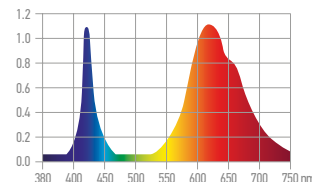

модель	мощность, Вт	напряжение, В	степень защиты	размер ДхШхВ, мм	количество в коробе, шт	артикул
СНО-T2-ФИТО 4С40	40	230±10%	IP40	340 x 115 x 270	16	4690612053561